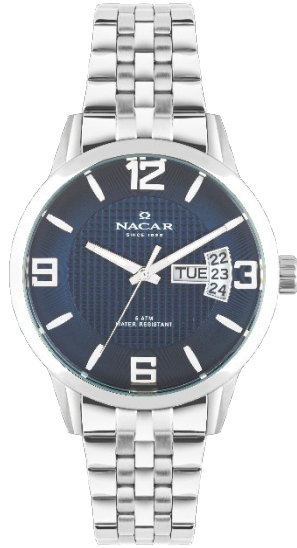

CEP SAATİ / POCKET WATCH

90.YIL KOLEKSİYONU /
90TH ANNIVERSARY COLLECTION

KLASİK / CLASSIC

NC21-293918P-AUAM

NC21-293918-ABAM

NC21-293918-CSAM

NC21-293918-ESAM

TARİHÇE / HISTORY