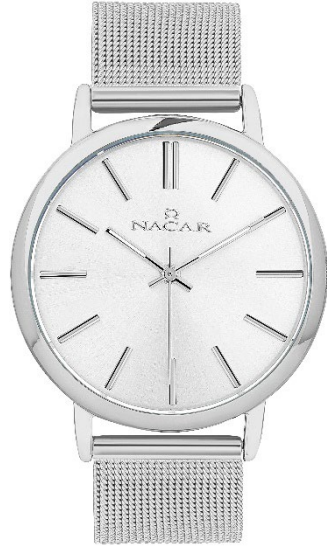

TARİHÇE / HISTORY

PİKTOGRAMLAR /
PICTOGRAMS

KOLEKSİYON / COLLECTION

ELEGAN / ELEGANT

TREND / TRENDY

KLASİK / CLASSIC

SPOR / SPORTY

CEP SAATİ / POCKET WATCH

90.YIL KOLEKSİYONU /
90TH ANNIVERSARY COLLECTION

KLASİK / CLASSIC

NC31-198986-ASM