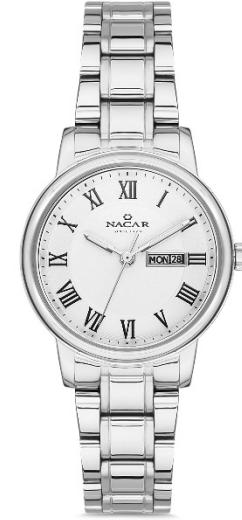

TREND / TRENDY

KLASİK / CLASSIC

SPOR / SPORTY

CEP SAATİ / POCKET WATCH

90.YIL KOLEKSİYONU /
90TH ANNIVERSARY COLLECTION

KLASİK / CLASSIC

NC34-3906197-ESM

NC34-3906197-ABM