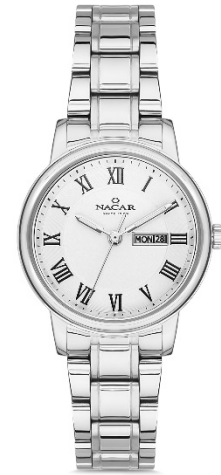

NC34-3906197-ASM