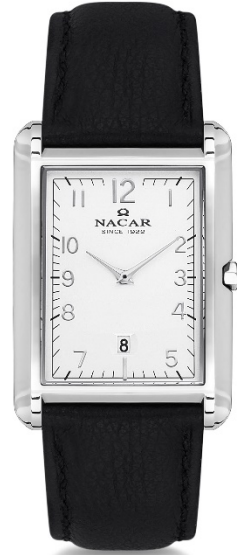

ELEGAN / ELEGANT

TREND / TRENDY

KLASİK / CLASSIC

SPOR / SPORTY

CEP SAATİ / POCKET WATCH

90.YIL KOLEKSİYONU /
90TH ANNIVERSARY COLLECTION

KLASİK / CLASSIC

NC32-299915-AWL1