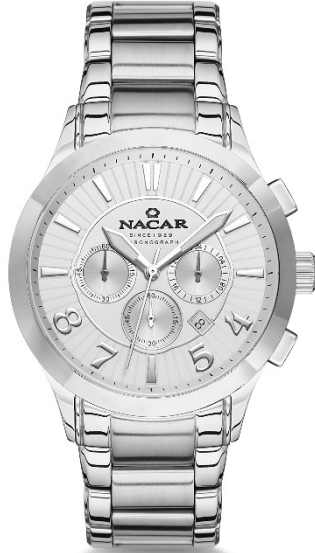

TREND / TRENDY

KLASİK / CLASSIC

SPOR / SPORTY

CEP SAATİ / POCKET WATCH

90.YIL KOLEKSİYONU /
90TH ANNIVERSARY COLLECTION

KLASİK / CLASSIC

NC34-290317-ASSM

NC34-290317-ELRM