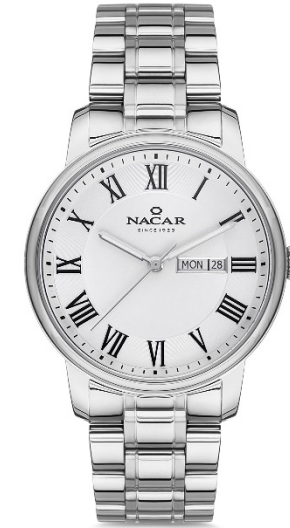

SPOR / SPORTY

CEP SAATİ / POCKET WATCH

90.YIL KOLEKSİYONU /
90TH ANNIVERSARY COLLECTION

KLASİK / CLASSIC

NC34-2906197-ESM

NC34-2906197-ABM

NC34-2906197-ASM

TARİHÇE / HISTORY