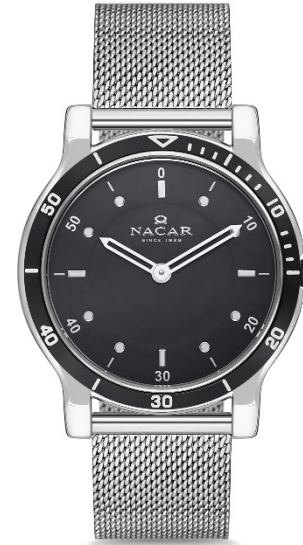

TREND / TRENDY

KLASİK / CLASSIC

SPOR / SPORTY

CEP SAATİ / POCKET WATCH

90.YIL KOLEKSİYONU /
90TH ANNIVERSARY COLLECTION

TREND / TRENDY

NC34-290333-BBM

NC34-290333-ESM