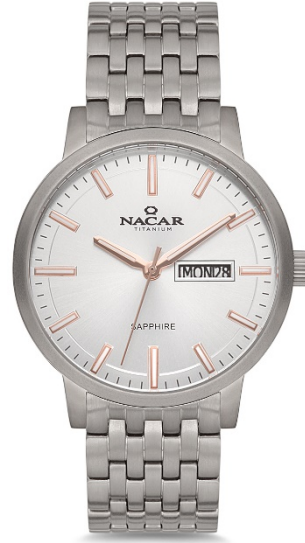

KLASİK / CLASSIC

SPOR / SPORTY

CEP SAATİ / POCKET WATCH

90.YIL KOLEKSİYONU /
90TH ANNIVERSARY COLLECTION

KLASİK / CLASSIC

NC34-250236-TBM

NC34-250236-TSM

NC34-250236-TGM