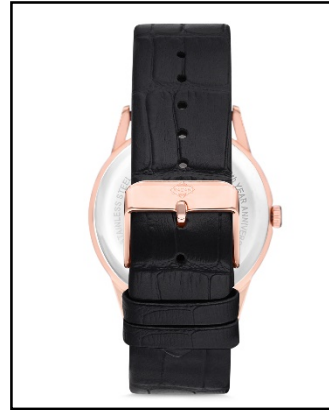

TARİHÇE / HISTORY

PİKTOGRAMLAR / PICTOGRAMS

KOLEKSİYON / COLLECTION

ELEGAN / ELEGANT

TREND / TRENDY

KLASİK / CLASSIC

SPOR / SPORTY

CEP SAATİ / POCKET WATCH

90.YIL KOLEKSİYONU /
90TH ANNIVERSARY COLLECTION