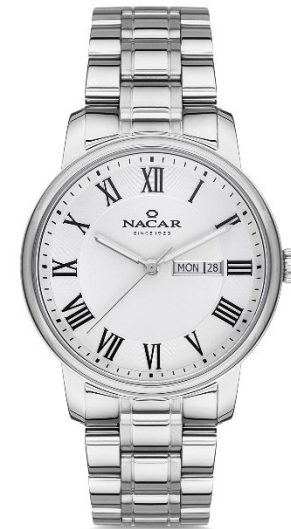

NC34-2906197-ASM